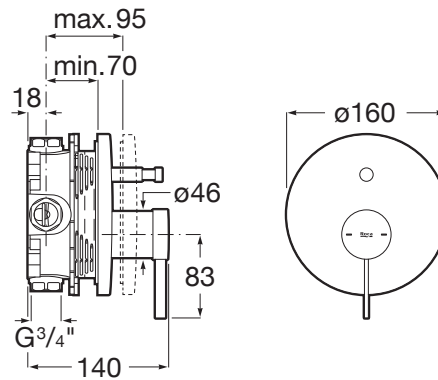

ONA

Baterie cadă-du încastrată, cu divertor automat(2 căi). Se comandă împreună cu RocaBox A525869403.

DIMENSIUNI

Lungime 140 mm
Lățime 160 mm

CULORI ȘI FINISAJE

CN Titanium black

PRE (FĂRĂ TVA) (FĂRĂ TVA)

983,00 LEI

CARACTERISTICI

- Derivator: Automat
- Filet racord apă: 1/2"
- Locație de aplicare: Cadă
- Mounting type: Încastrat
- Tip mixer: Cu monocomandă

SCHIȚE TEHNICE

Evershine

SoftTurn®

COMPATIBIL CU

Pălărie du rotundă
Ø250mm, ABS

5B2250..0

ROUND - Pară de duș cu 4
funcii: Rain, Night Rain,
Tonic i Pulse

5B1107..0

Pară de du cu 3 funcii, ø
100 mm

5B1B03..0

Pară de du 100/3 cu 3
funcii: Rain, Tonic i Pulse

5B1B03C00

Furtun du ½" din PVC
satinat, antitorsiune, 1,75 m